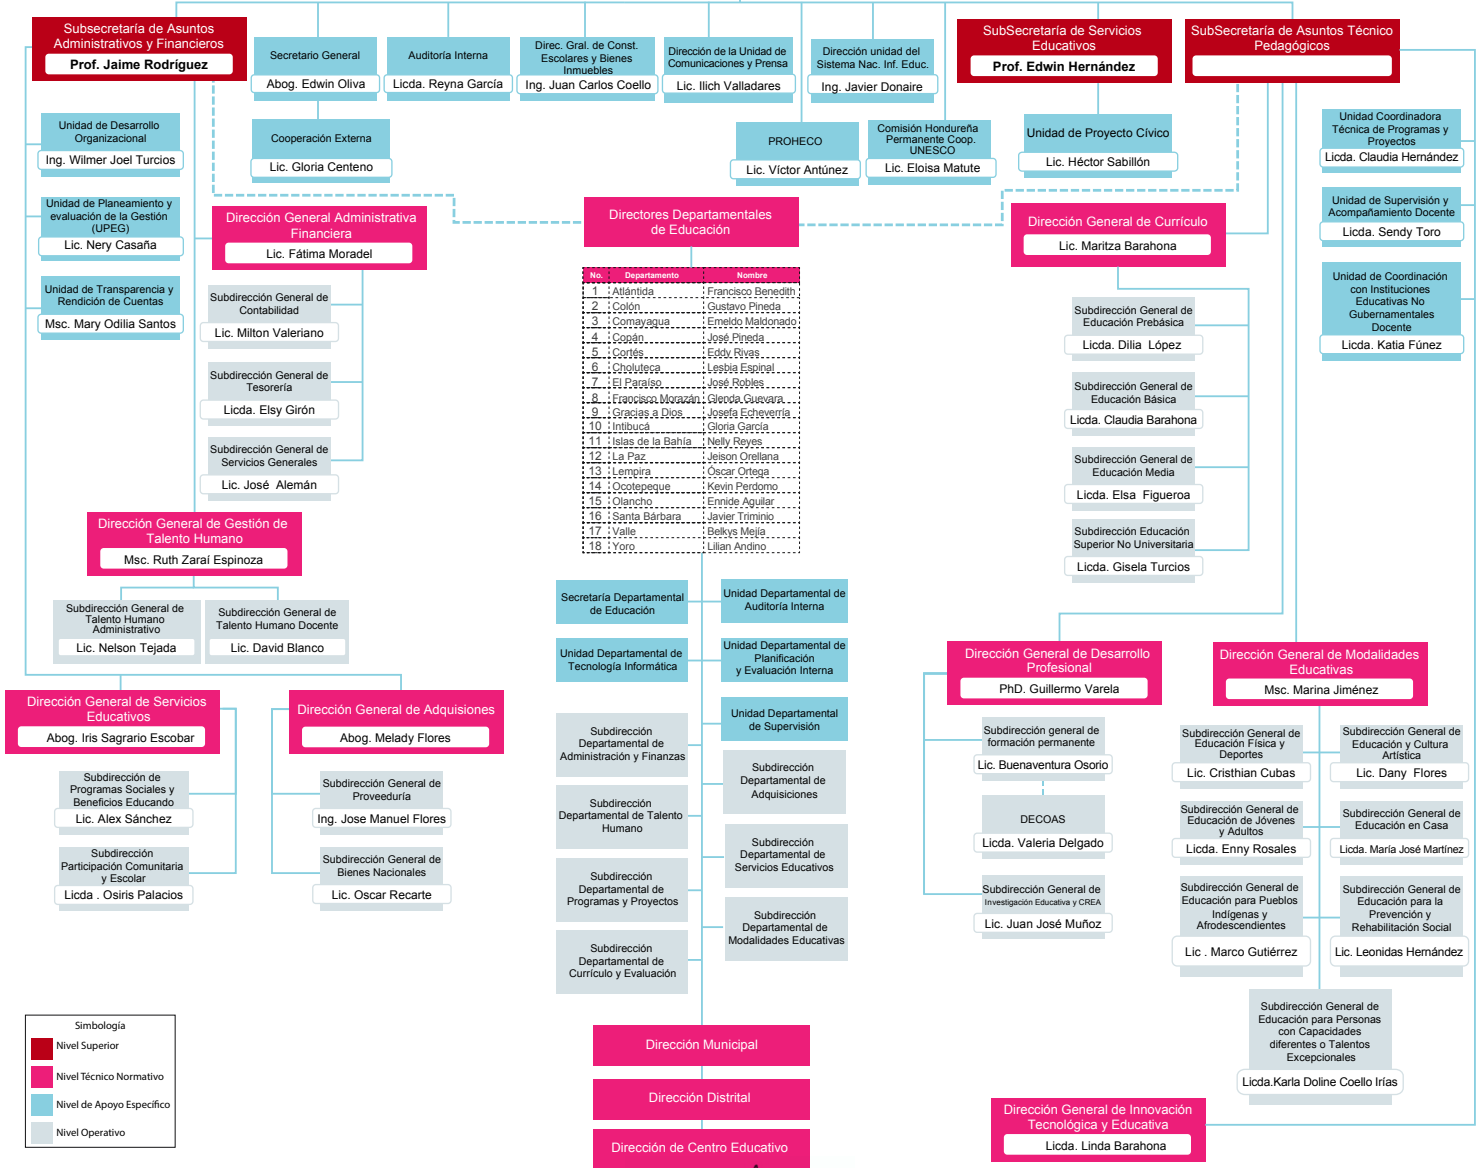

Secretaría de Estado en el despacho de Educación Despacho Ministerial
Prof. Daniel Enrique Esponda Velásquez

Msc. RUTH ESPINOZA ALVARADO
DIRECCIÓN GENERAL DE GESTIÓN DE TALENTO HUMANO
SECRETARÍA DE EDUCACIÓN

Dirección General de Gestión del Talento Humano "Teléfono: 2226-5837, Ext. 1200" Consultas y denuncias a la línea 104

¡Educación para la Vida!