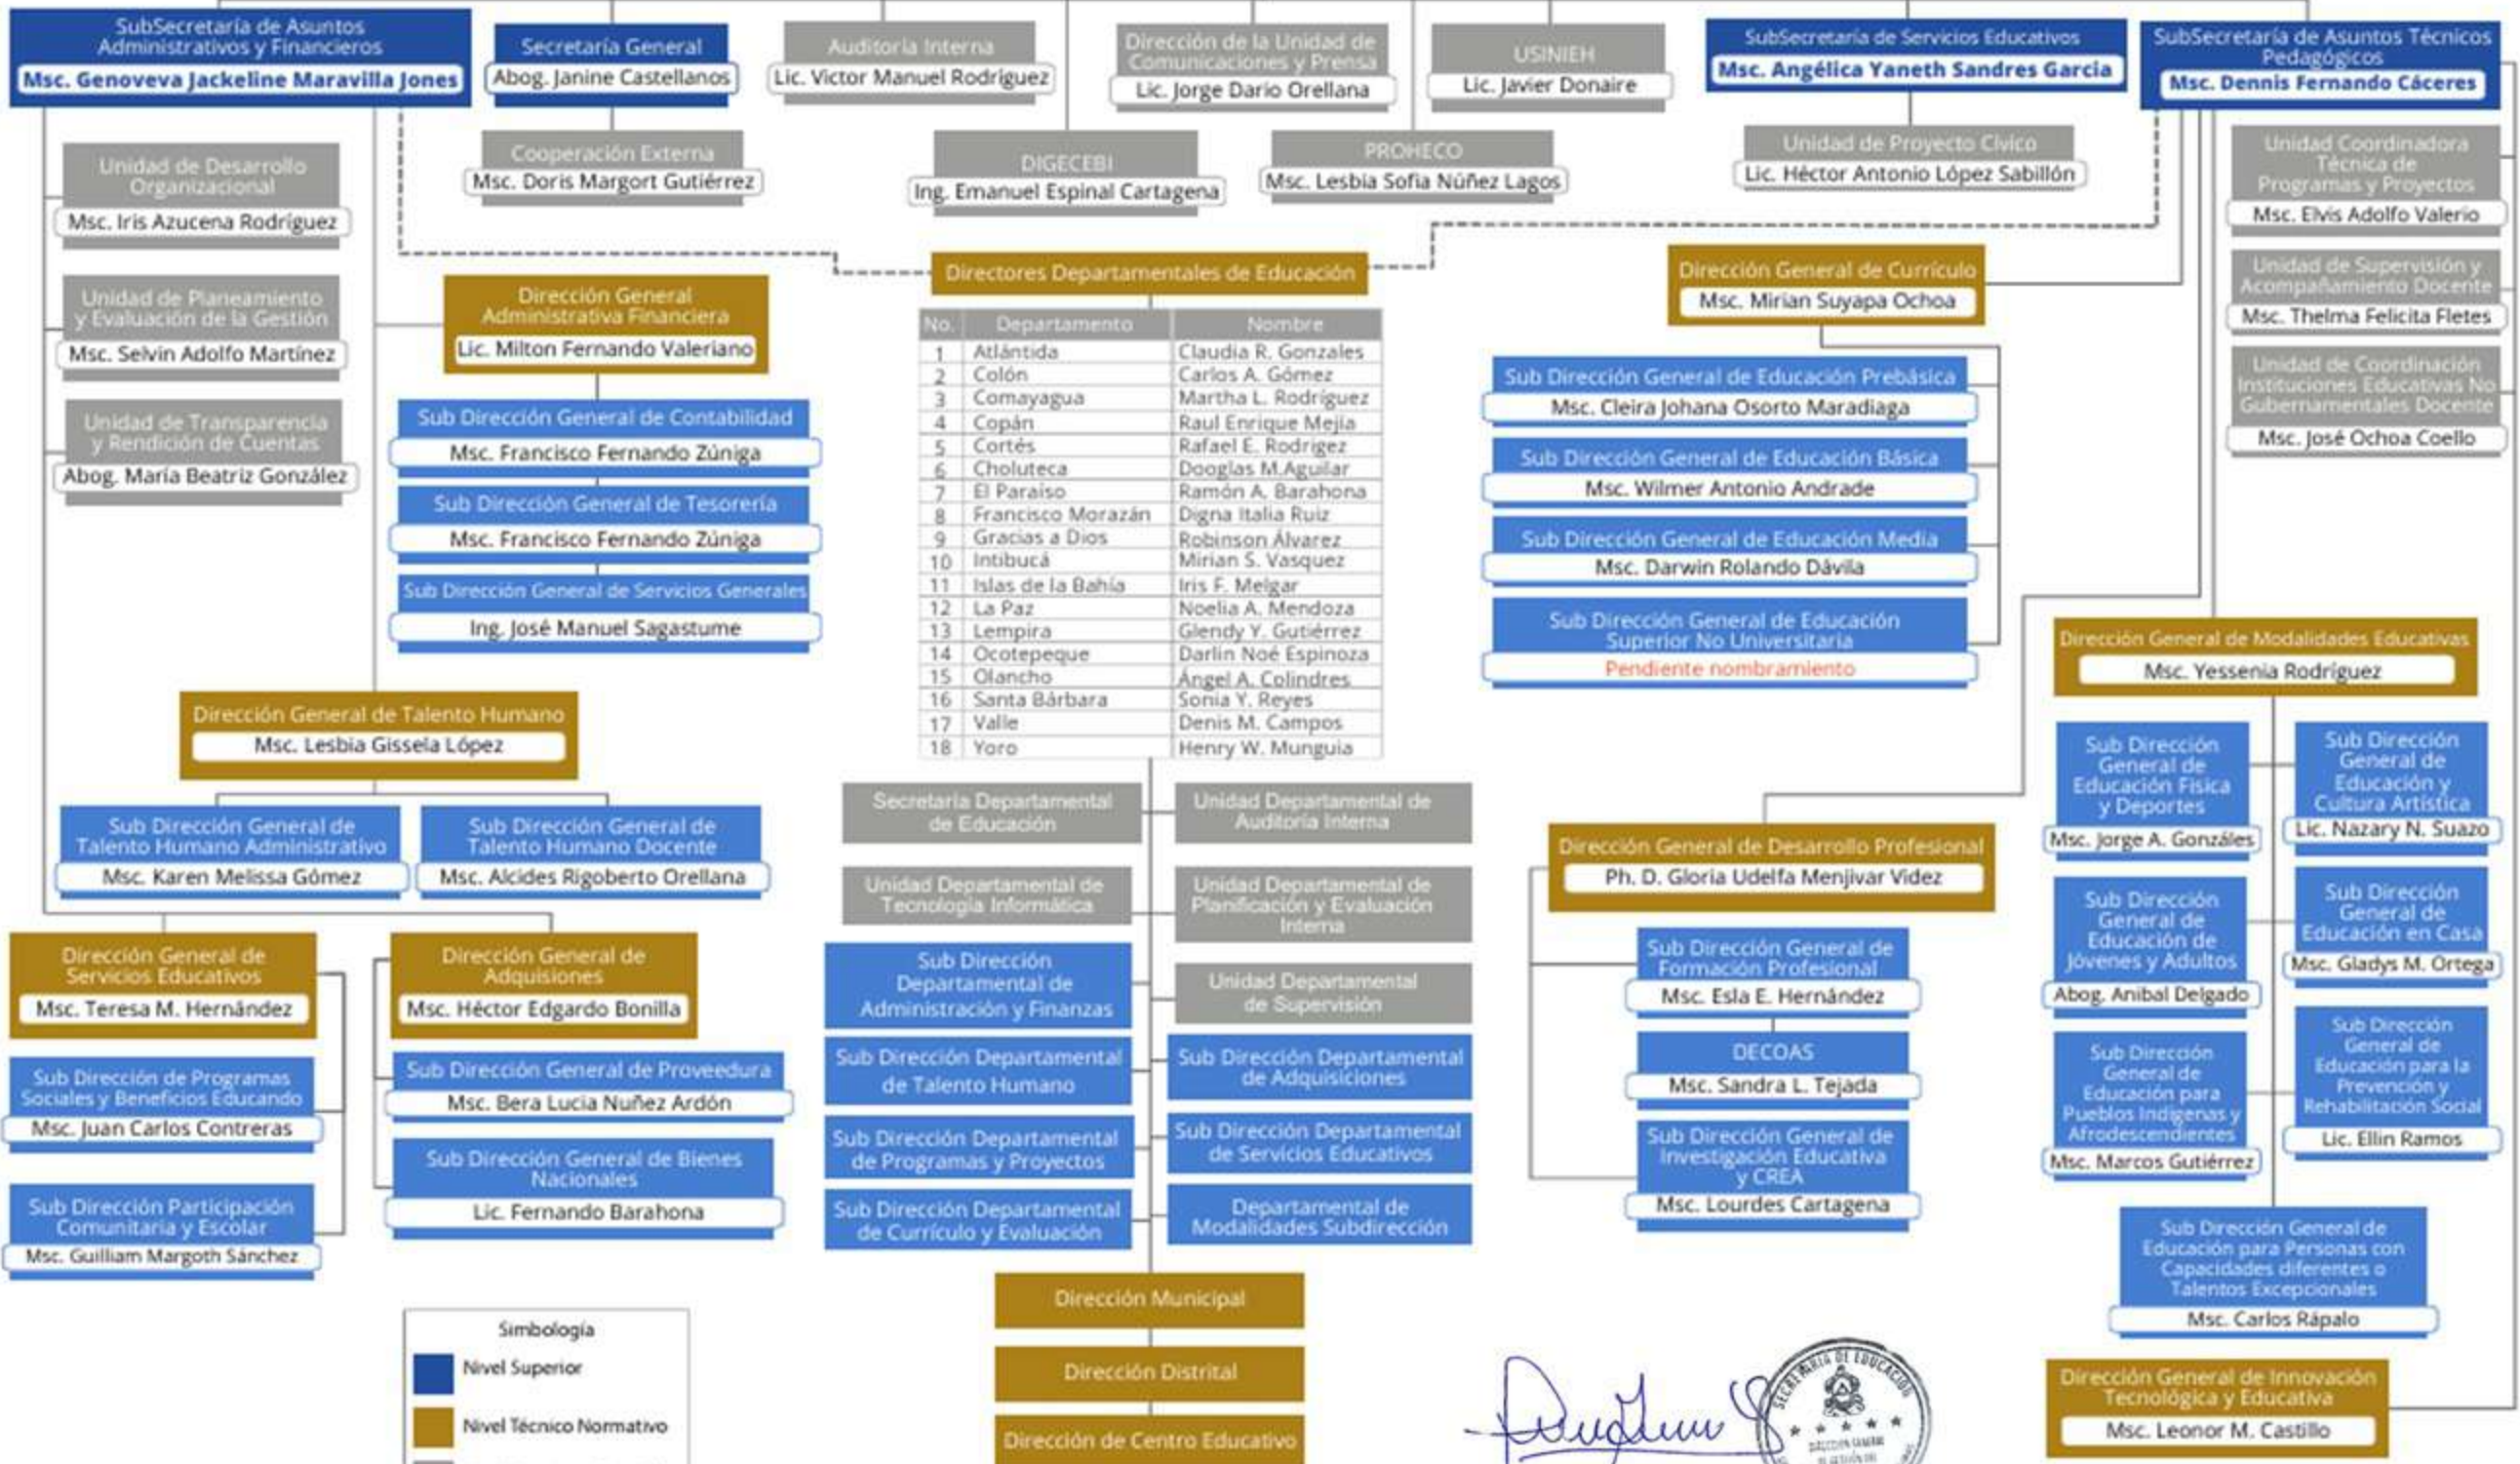

Secretaría de Estado en el Despacho de Educación
Ph. D Ivette Arelly Argueta Padilla

[Firma]

Msc. Lesbia Gissela López Álvarez
DIRECTORA GENERAL DE GESTION DEL TALENTO HUMANO SECRETARIA DE EDUCACION